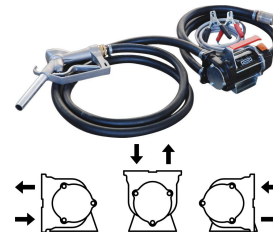

FICHE PRODUIT

TRANSFERT GASOIL

Marque : *think genius*

Pompe à gasoil 12V 50 l/min - en kit

DESCRIPTIF

Descriptif :

Multipositions.
By-pass / interrupteur marche/arrêt.
Amorçage Immédiat.

Les plus :

→ Raccord rapide par étrier

Référence	Alimentation	Fourni avec	Pistolet	Débit	Poids
08560	12V	raccords, colliers, crépine	pistolet manuel métal	50 l/min	7,5kg
Puissance	Conditionnement				
140W	boîte carton				

Livrée avec :

- 1 câble d'alimentation 2m avec pinces
- 1 tuyau de refoulement 4m
- 1 pistolet manuel métal

FICHE PRODUIT

Marque : *think genius*

TRANSFERT GASOIL

- 1 crépine + raccords
- colliers