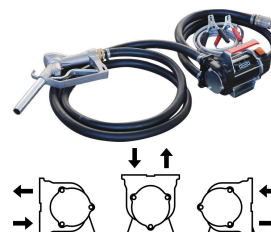

FICHE PRODUIT

 Marque : *think genius*

TRANSFERT GASOIL

Kit pompe gasoil 24V auto-amorçante

 GARANTIE
2
 ANS

DESCRIPTIF

Descriptif :

Multipositions.
 By-pass / interrupteur marche/arrêt.
 Amorçage Immédiat.

Les plus :

→ Raccord rapide par étrier

Référence	Alimentation	Pistolet	Débit	Poids	Puissance
08561	24V	pistolet manuel métal	50 l/min	7,5kg	140W

Conditionnement

boîte carton

Livrée avec :

- 1 câble d'alimentation 2m avec pinces
- 1 tuyau de refoulement 4m
- 1 pistolet manuel métal

FICHE PRODUIT

TRANSFERT GASOIL

- 1 crépine + raccords
- colliers

Marque : *think genius*