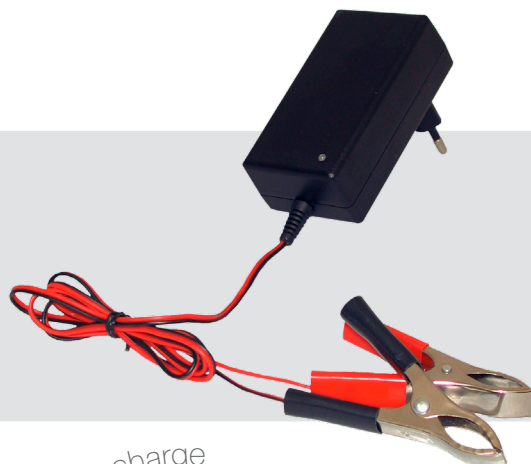

PARKMATIC 1-12

Chargeur 1 A à 3 étapes pour batteries au Plomb 12 V

Réf. :506450

PARKMATIC 1-12

- 100% automatique - 3 Etapes
- Idéal pour l'hivernage des batteries

Pour toutes les batteries 12 V au plomb (électrolytes libres, scellées et gélifiées)
Indicateur d'état :
ROUGE=en charge VERT=OK, batterie prête
Profil de charge en 3 étapes
Protection contre les inversions de polarité
Livré sous blister plastique

Zoom sur ... la charge

Bloc Sauvegarde mémoire

Réf. :529300

BLOC SAUVEGARDE MEMOIRE

- Evite la reprogrammation mémoire du véhicule
- Simple d'utilisation
- Par la prise allume-cigare

Permet de conserver les paramètres mémoire du véhicule via sa prise allume-cigare lors d'un changement de batterie. Uniquement pour les véhicules équipés d'une batterie 12 V
Bloc alimentation secteur 230 Vac - 13,6 Vdc / 380 mA
Équipé d'un connecteur allume-cigare et d'un fusible
Témoin de mise sous tension
Livré sous blister plastique