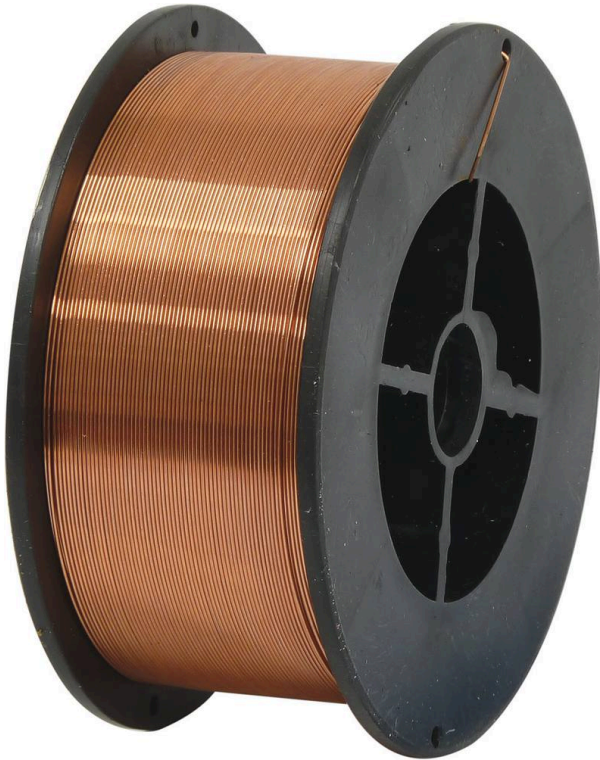

Famille : SOUDURE

Marque :

**Bobine de fil acier****DESCRIPTIF****Descriptif :**

Norme ER 70S-6 (AWS).

Réf.	Bobine	Matière	Diamètre du fil	Poids
05250	Ø 100mm	acier	0,6mm	0,8kg