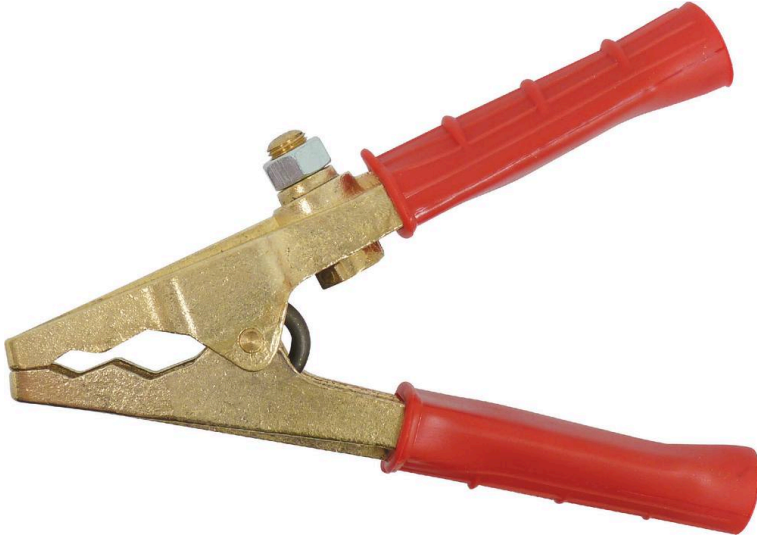

Famille : CHARGE - DÉMARRAGE

Pince bronze série lourde**DESCRIPTIF****Descriptif :**

Mâchoire type crocodile.

Pour une meilleure fixation de la pince sur la borne de la batterie.

En vrac.

Réf.	Ampérage	Couleur	Matière	Longueur	Conditionnement
04165	300A	rouge	bronze	155mm	vrac