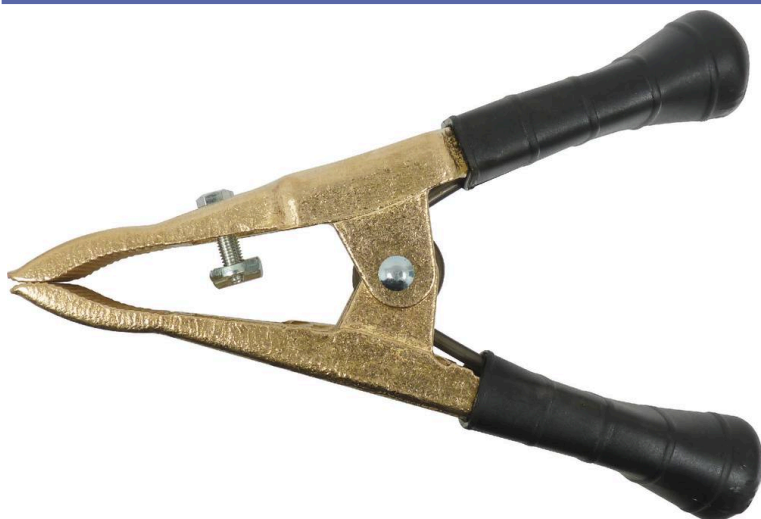

Famille : CHARGE - DÉMARRAGE

**Pince laiton mors plat****DESCRIPTIF****Descriptif :**

Spécial accès difficile.

En vrac.

Réf.	Ampérage	Couleur	Matière	Longueur	Conditionnement
04360	700A	noir	laiton	178mm	vrac