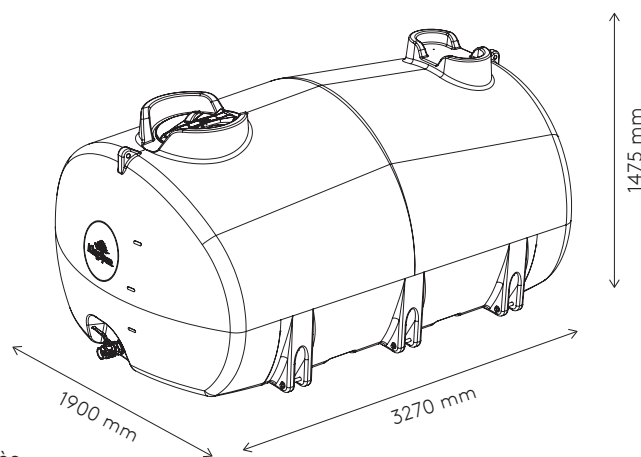

Adaptez votre cuve TankMaster® au transport !
Commandez cette système de protection contre les surtensions.

Dimensions :

Capacité	Longueur	Largeur	Hauteur
6000 litres	3270 mm	1900 mm	1475 mm

Les dimensions indiquées sont approximatives. Les différences résultent de la technologie de fabrication et de la manière d'utiliser le produit.

Équipement :

- › Cuve à paroi unique en polypropylène stabilisé aux UV
- › Tubulure de distribution 2" en bas, en acier inoxydable avec vanne sphérique
- › Trappe de visite 16" avec protection autour du couvercle d'accès
- › Évent à flotteur, intégrée au couvercle d'accès
- › 6 points de fixation en bas