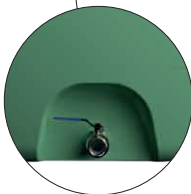

Passages de fourches pour chariots élévateurs**

6 fixations en bas pour immobiliser la cuve sur un camion ou une remorque

Protection de la trappe de visite

Tubulure 2" en acier inoxydable avec vanne sphérique

Équipement :

- › Cuve à paroi unique en polypropylène stabilisé aux UV
- › Tubulure de distribution 2" en bas, en acier inoxydable avec vanne sphérique
- › Trappe de visite 16" avec protection autour du couvercle d'accès
- › Évent à flotteur, intégrée au couvercle d'accès
- › 6 points de fixation en bas