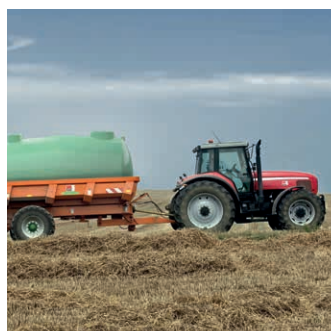

Passages de fourches pour chariots élévateurs**

6 fixations en bas pour immobiliser la cuve sur un camion ou une remorque

Protection de la trappe de visite

Tubulure 2" en acier inoxydable avec vanne sphérique

Emplacement des manilles pour le levage de la citerne**

Avantages des cuves TankMaster® :

Structure solide

Forme unique pour augmenter la résistance et la rigidité de la cuve

Faible zone morte

Vanne de vidang pour vider facilement la cuve

Capter l'eau de pluie pour la réutiliser

Stocker les engrais liquides en agriculture

Stocker AdBlue® avec possibilité de le transporter sur le lieu de livraison

Utiliser l'eau collectée pour abreuver les animaux