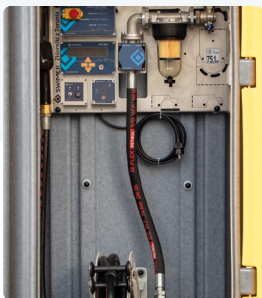

TRANSPORT

1500 L ¹⁾	2500 L ¹⁾	5000 L ¹⁾
12 pcs	8 pcs	5 pcs

¹⁾ semi-remorque :
 largeur 2,45 m × hauteur 2,85 m × longueur 13,60 m

Compact – Sécurisé – Efficace

Cuves pour le stockage de gazole

SWIMER TANK ECO Comfort-Line | ELDPS

BASE | BASE PLUS | EXPERT

NOUVEAU !

BASE

- Cuve à double paroi avec armoire
- Pompe à palettes PIUSI 72 L/min
- Trappe de révision
- Événement
- Pistolet automatique A60
- Jauge à cadran
- Tuyau de distribution 6 m
- Débitmètre IDFM
- Entrée 2" avec raccord VK50
- Filtre à cartouche
- GWG
- Alarme de fuite
- Interrupteur principal
- iButton

BASE PLUS

- Cuve à double paroi avec armoire
- Pompe à palettes PIUSI 72 L/min
- Trappe de révision
- Événement
- Pistolet automatique A60
- Jauge à cadran
- Tuyau de distribution renforcé 8 m
- Enrouleur automatique
- Entrée 2" avec raccord VK50
- Filtre à cartouche pour gasole
- GWG
- Alarme de fuite
- Interrupteur principal
- iButton

EXPERT

- Cuve à double paroi avec armoire
- Pompe submersible 230 V
- Trappe de révision
- Événement
- Pistolet automatique A60
- Tuyau de distribution renforcé 8 m
- Enrouleur automatique
- PFM500 + compteur PPC600
- Entrée 2" avec raccord VK50
- Filtre transparent pour gasole
- GWG
- Interrupteur principal
- iButton
- Poignée ON/OFF de la pompe
- Watchman Sonic +