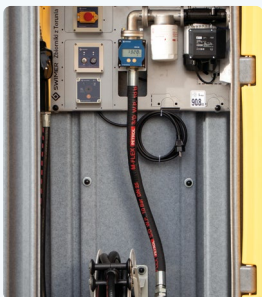

TRANSPORT

1500 L ¹⁾	2500 L ¹⁾	5000 L ¹⁾
12 pcs	8 pcs	5 pcs

¹⁾ semi-remorque :
 largeur 2,45 m × hauteur 2,85 m × longueur 13,60 m

Compact – Sécurisé – Efficace

Cuves pour le stockage de gazole

SWIMER TANK ECO Comfort-Line | ELDPS

BASE | BASE PLUS | EXPERT

NOUVEAU !

BASE

- Cuve à double paroi avec armoire
- Pompe à palettes PIUSI 72 L/min
- Trappe de révision
- Événement
- Pistolet automatique A60
- Jauge à cadran
- Tuyau de distribution 6 m
- Débitmètre IDFM
- Entrée 2" avec raccord VK50
- Filtre à cartouche
- GWG
- Alarme de fuite
- Interrupteur principal
- iButton

BASE PLUS

- Cuve à double paroi avec armoire
- Pompe à palettes PIUSI 72 L/min
- Trappe de révision
- Événement
- Pistolet automatique A60
- Jauge à cadran
- Tuyau de distribution renforcé 8 m
- Enrouleur automatique
- Entrée 2" avec raccord VK50
- Filtre à cartouche pour gasole
- GWG
- Alarme de fuite
- Interrupteur principal
- iButton

EXPERT

- Cuve à double paroi avec armoire
- Pompe submersible 230 V
- Trappe de révision
- Événement
- Pistolet automatique A60
- Tuyau de distribution renforcé 8 m
- Enrouleur automatique
- PFM500 + compteur PPC600
- Entrée 2" avec raccord VK50
- Filtre transparent pour gasole
- GWG
- Interrupteur principal
- iButton
- Poignée ON/OFF de la pompe
- Watchman Sonic +